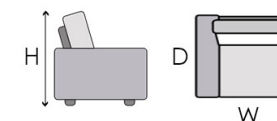

Dimensions principales: / Main dimensions:

Hauteur d'assise: 47 cm / Hauteur de caisse: 84 cm / Profondeur d'assise: 69/95 cm / Largeur de l'accoudoir: 32 cm
Seat height: 47 cm / Base height: 84 cm / Seat depth: 69/95 cm / Armrest width: 32 cm

Les dimensions données dans les fiches techniques et dans ce catalogue sont à titre indicatif, nous vous remercions de bien vouloir tenir compte d'une tolérance de +/- 4cm sur chaque élément.

Dimensions presented in the technical sheet and in the catalogue may vary from actual ones with tolerance of +/- 4 cm per module.

Dimensions
W x H x D